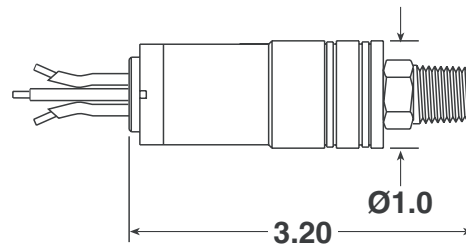

APA RB DL S02

APA NS DL S02

**1/2 NPT MALE
CONDUIT CONNECTION**

APS N7 DC S02

APS NS DL S02

**1 1/2" TRICLOVER
CONNECTION**

APS NS DL S02 X3A

APS NS DL S02 (Vac./15 psi Range)