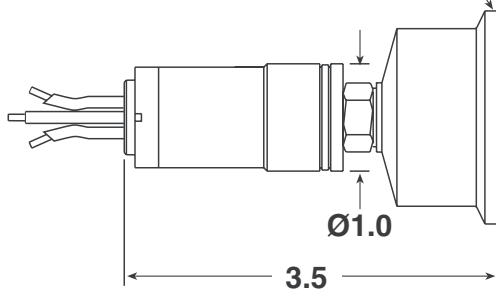

APA RB DL S02

APA NS DL S02

**1/2 NPT MALE
CONDUIT CONNECTION**

APS N7 DC S02

APS NS DL S02

**1 1/2" TRICLOVER
CONNECTION**

APS NS DL S02 X3A

APS NS DL S02 (Vac./15 psi Range)