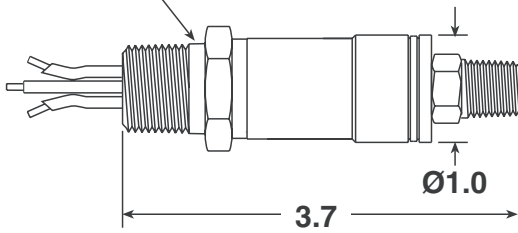

APA RB DL S02

APA NS DL S02

**1/2 NPT MALE
CONDUIT CONNECTION**

APS N7 DC S02

APS NS DL S02

**1 1/2" TRICLOVER
CONNECTION**

APS NS DL S02 X3A

APS NS DL S02 (Vac./15 psi Range)