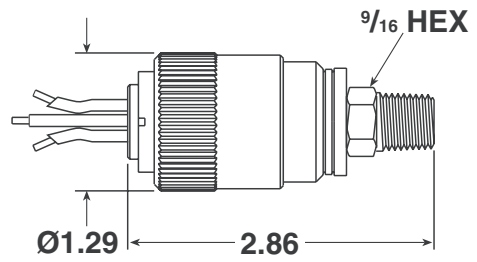

APA RB DL S02

APA NS DL S02

**1/2 NPT MALE
CONDUIT CONNECTION**

APS N7 DC S02

APS NS DL S02

**1 1/2" TRICLOVER
CONNECTION**

APS NS DL S02 X3A

APS NS DL S02 (Vac./15 psi Range)