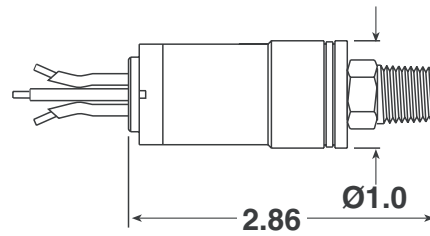

APA RB DL S02

APA NS DL S02

**1/2 NPT MALE
CONDUIT CONNECTION**

APS N7 DC S02

APS NS DL S02

**1 1/2" TRICLOVER
CONNECTION**

APS NS DL S02 X3A

APS NS DL S02 (Vac./15 psi Range)