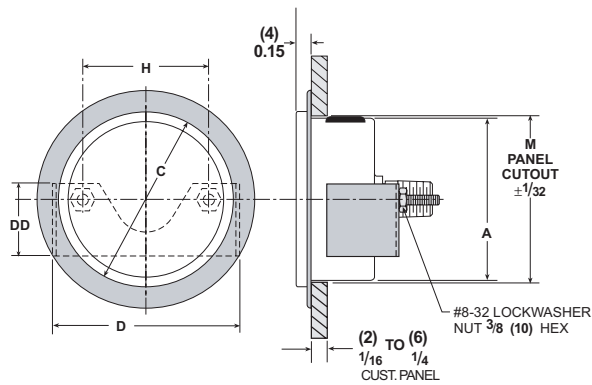

Dimensions

Retrofit Front Flange (XRF)

U-Clamp (XUC)

Front Flange (XFF)

Dimensions
in
(mm)
inches

Size/Type	A	B	C	CC	D	DD	E	G	H	M
63mm, 3005	(63) 2.48	(29) 1.16	(68) 2.67	(86) 3.36	(75) 2.95	(28) 1.12	(75) 2.95	(56) 2.20	(49) 1.94	(65) 2.54
63mm, 3005P	(63) 2.48	(29) 1.16	(68) 2.67	(86) 3.36	(75) 2.95	(28) 1.12	(75) 2.95	(56) 2.20	(49) 1.94	(65) 2.54