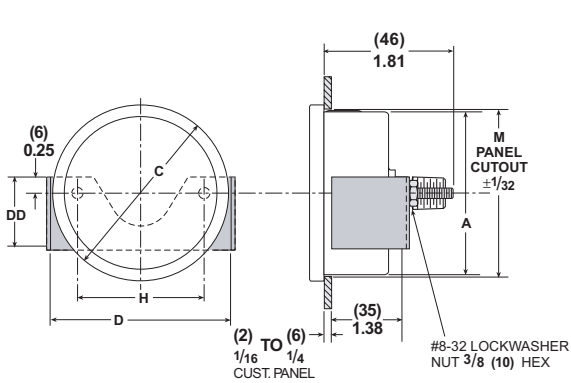

Dimensions

Retrofit Front Flange (XRF)

U-Clamp (XUC)

Front Flange (XFF)

Dimensions
in
(mm)
inches

Size/Type	A	B	C	CC	D	DD	E	G	H	M
63mm, 3005	(63) 2.48	(29) 1.16	(68) 2.67	(86) 3.36	(75) 2.95	(28) 1.12	(75) 2.95	(56) 2.20	(49) 1.94	(65) 2.54
63mm, 3005P	(63) 2.48	(29) 1.16	(68) 2.67	(86) 3.36	(75) 2.95	(28) 1.12	(75) 2.95	(56) 2.20	(49) 1.94	(65) 2.54