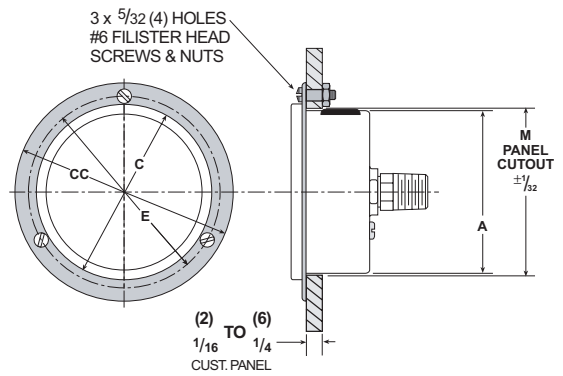

Dimensions

Retrofit Front Flange (XRF)

U-Clamp (XUC)

Front Flange (XFF)

Dimensions
in
(mm)
inches

Size/Type	A	B	C	CC	D	DD	E	G	H	M
63mm, 3005	(63) 2.48	(29) 1.16	(68) 2.67	(86) 3.36	(75) 2.95	(28) 1.12	(75) 2.95	(56) 2.20	(49) 1.94	(65) 2.54
63mm, 3005P	(63) 2.48	(29) 1.16	(68) 2.67	(86) 3.36	(75) 2.95	(28) 1.12	(75) 2.95	(56) 2.20	(49) 1.94	(65) 2.54