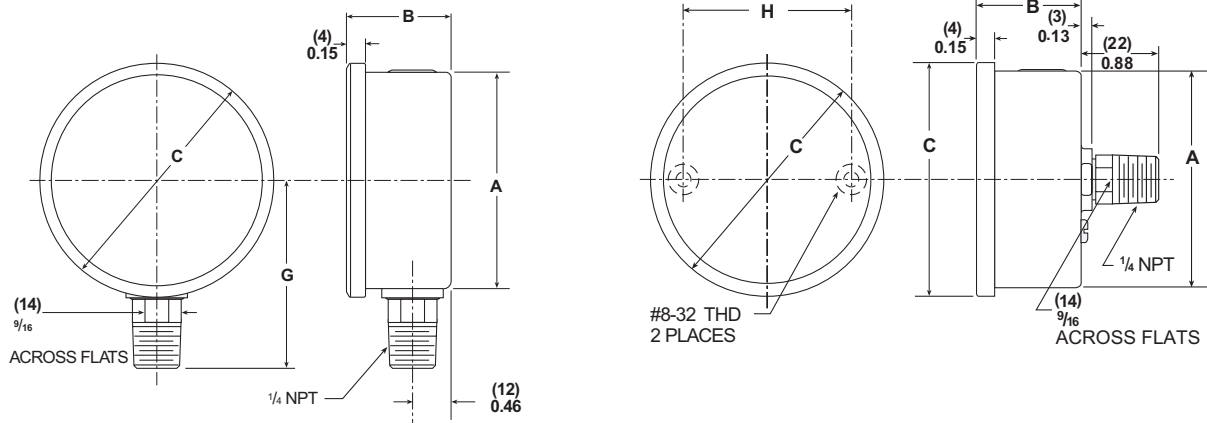

Dimensions

Retrofit Front Flange (XRF)

U-Clamp (XUC)

Front Flange (XFF)

Dimensions
in
(mm)
inches

Size/Type	A	B	C	CC	D	DD	E	G	H	M
63mm, 3005	(63) 2.48	(29) 1.16	(68) 2.67	(86) 3.36	(75) 2.95	(28) 1.12	(75) 2.95	(56) 2.20	(49) 1.94	(65) 2.54
63mm, 3005P	(63) 2.48	(29) 1.16	(68) 2.67	(86) 3.36	(75) 2.95	(28) 1.12	(75) 2.95	(56) 2.20	(49) 1.94	(65) 2.54