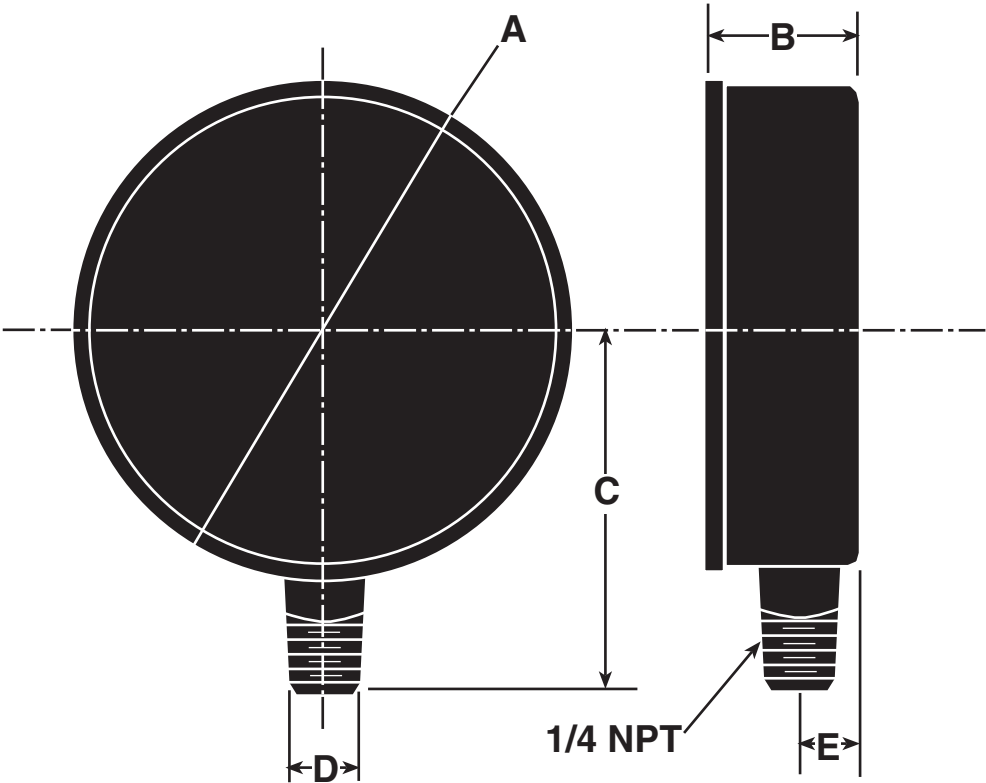

Dimensions

Size/Type		A	B	C	D	E
3½" 1005P	inch	3.70	1.14	0.72	0.56	0.47
	mm	(94)	(29)	(69)	(14.2)	(11.9)